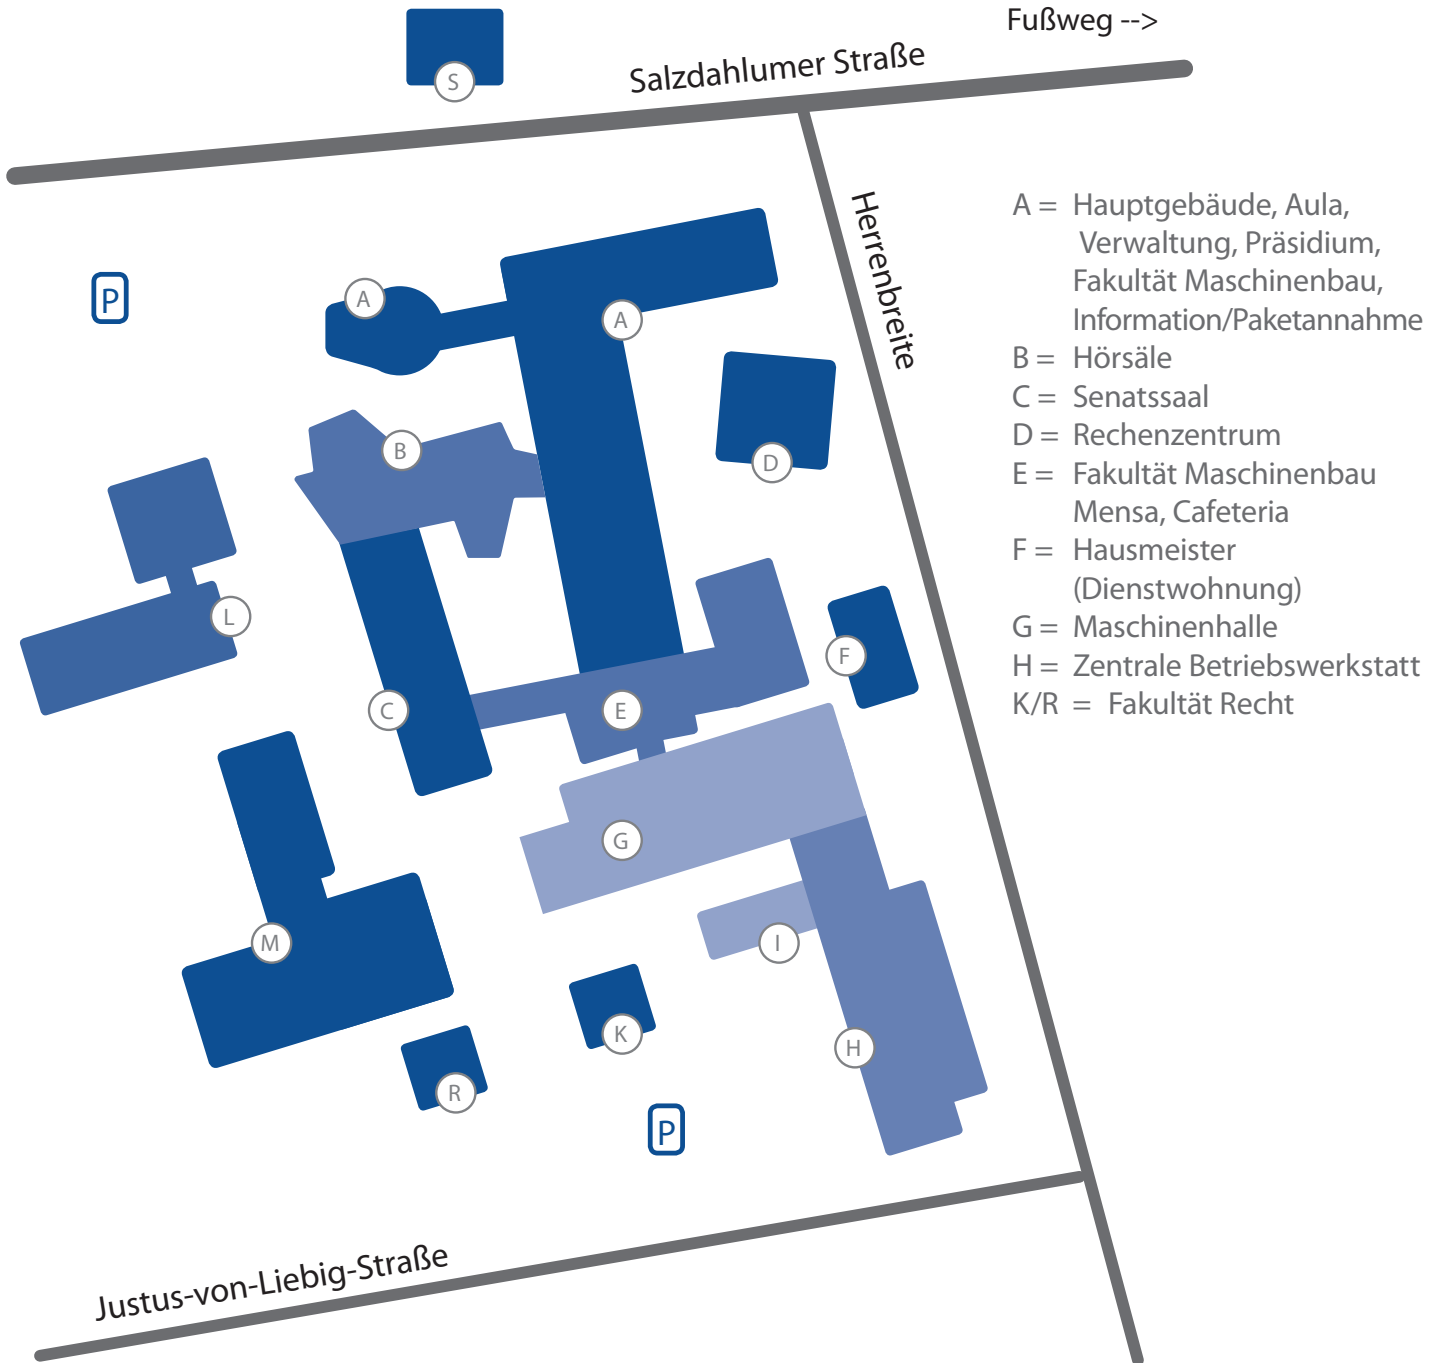

Lageplan Campus Wolfenbüttel, Salzdahlumer Straße

Campus Am Exer ca. 10 -15 min.
Fußweg -->

L = Laborgebäude Fakultät Elektrotechnik
M = Fakultät Versorgungstechnik,
Laborgebäude Versorgungstechnik

S = Studierenden Service (Stipendien der Ostfalia)
Dezernat 2 /Personalangelegenheiten
(Gesundheitsmanagement, Berufungen,
Lehraufträge)